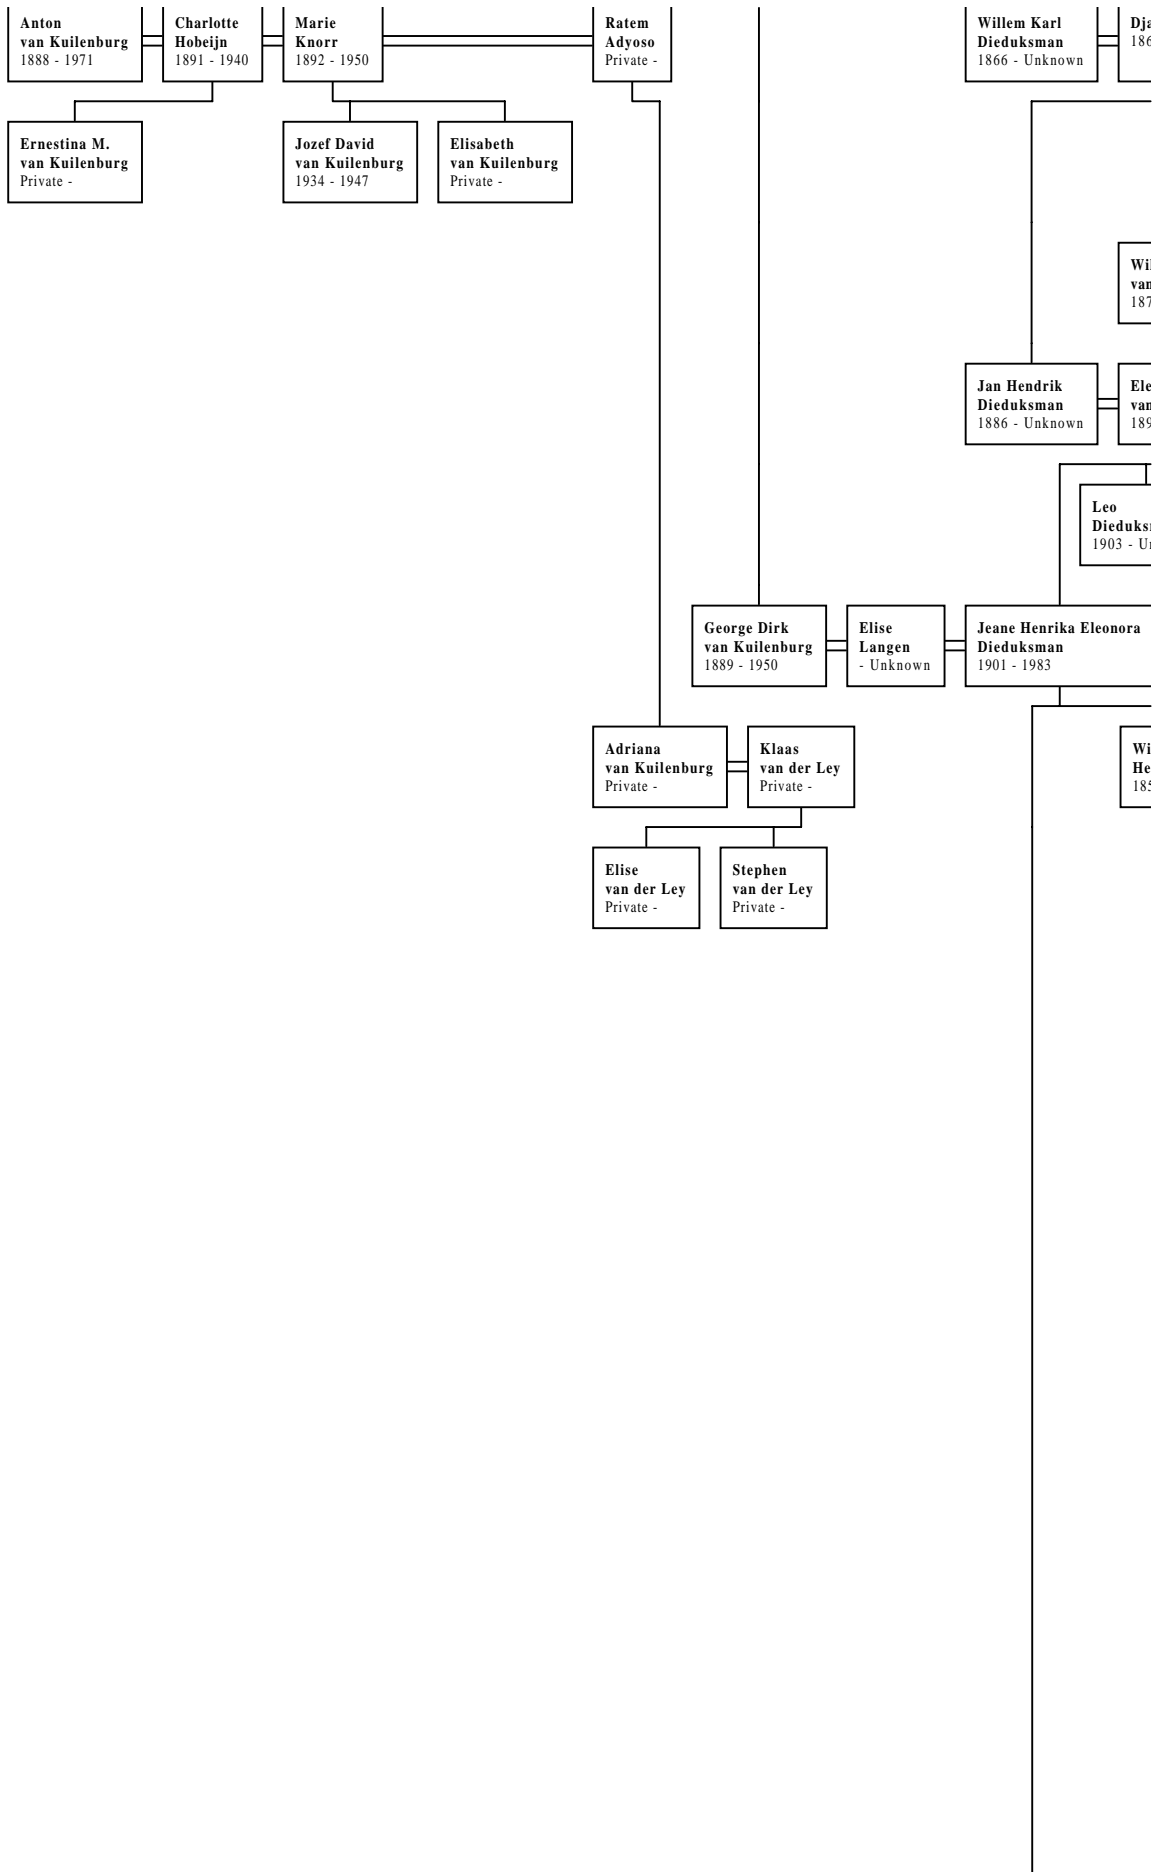

All-in-One Tree of I

Dirk van Kuilenburg

Anna Geertruida
van Kuilenburg
1886 - Unknown

Ge
He
189

James George
van Kuilenburg
Private -

Ge
He
Pri

Martin George
van Kuilenburg
Private -

Lo
L'/
Pri