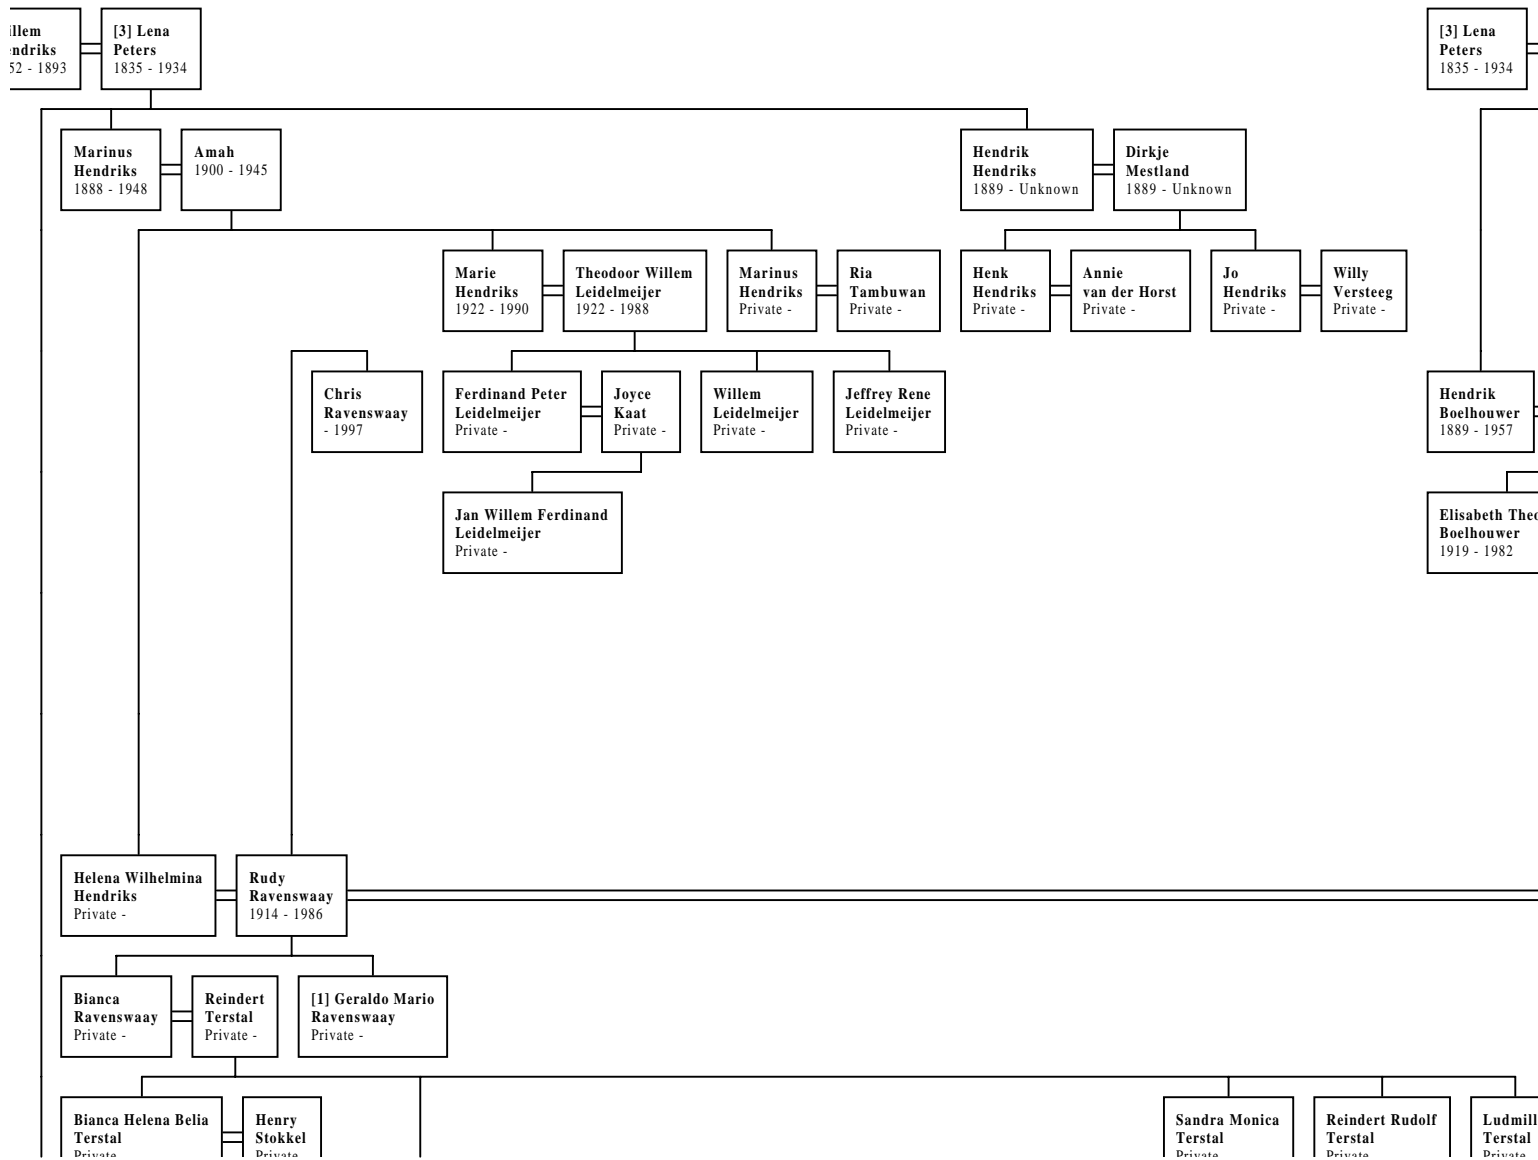

All-in-One Tree of I

Dirk van Kuilenburg

Anna Geertruida
van Kuilenburg
1886 - Unknown

Ge
He
189

James George
van Kuilenburg
Private -

Ge
He
Pri

Martin George
van Kuilenburg
Private -

Lo
L'/
Pri